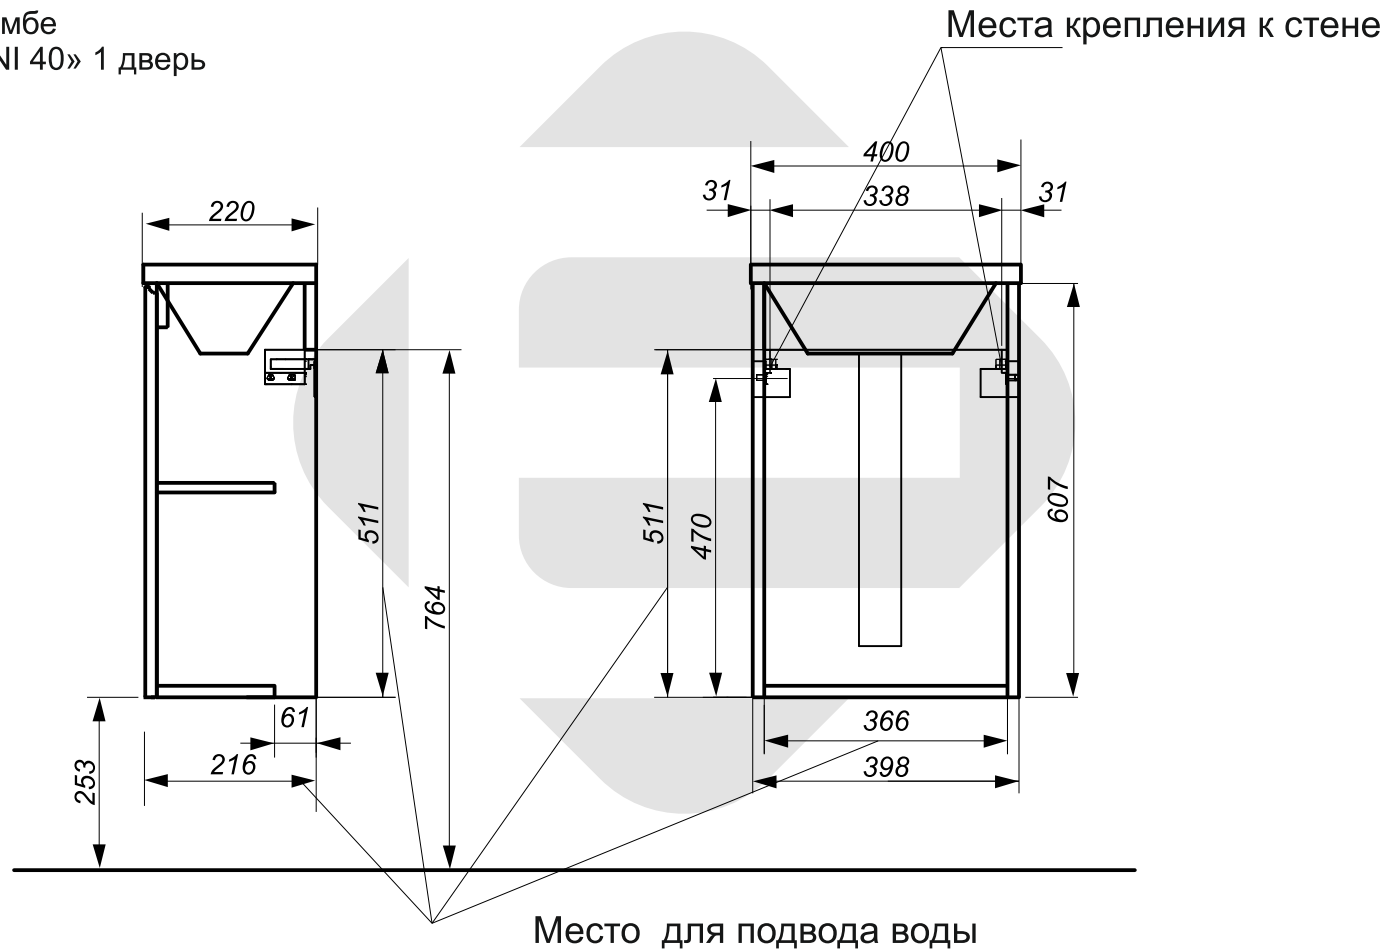

ESTET

г. Кострома, ул. Московская д. 105
тел. 8 (4942) 33 61 71

Тумба подвесная MINI 1 дверь (ШхГхВ) 398x216x607

Схема монтажа комплекта мебели
Подведение воды к тумбе
Тумба подвесная «MINI 40» 1 дверь

Вид справа